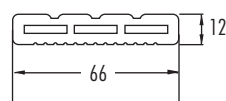

Алуминиева релса