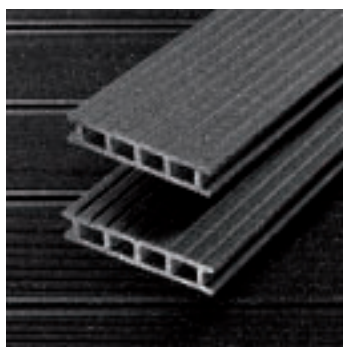

Черно беззвездна нощ