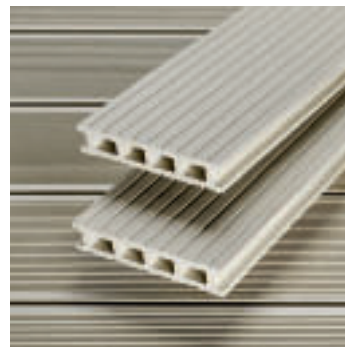

Мраморно бяло