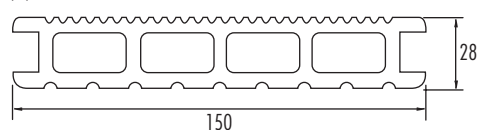

Дъски за настилка

Опорна релса