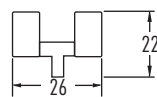

Алуминиева релса