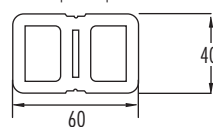

Защитна лента