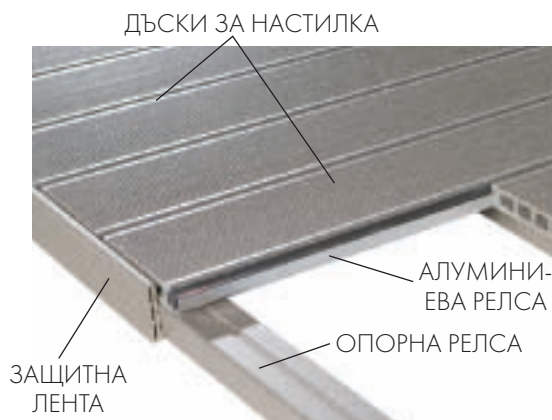

Без нужда от специална поддръжка

Без трески и топъл на допир

Устойчивост и UV защита

Повърхност с висок коефициент на триене

С висока износостойчивост

С грижа за околната среда

Бързо и лесно монтиране

Монтажната система на UPM ProFi Deck Plus е проектирана за лесно и бързо изграждане с перфектно крайно оформление. Поради липсата на шупли или други дефекти и тъй като всеки елемент се произвежда с едни и същи точни размерни допуски, бракът е сведен до минимум, а скоростта на монтажа е увеличена. Защитните ленти придават професионален завършек на ръбовете на настилката.