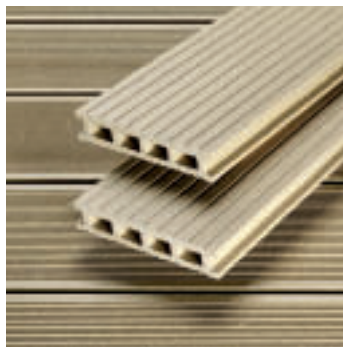

Жълто-бежово