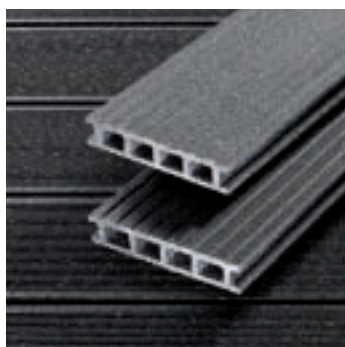

Каменно сиво