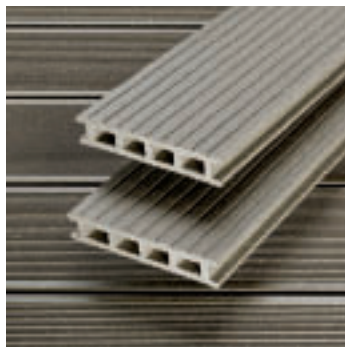

Изберете си цвят!

Сребристо-зелено