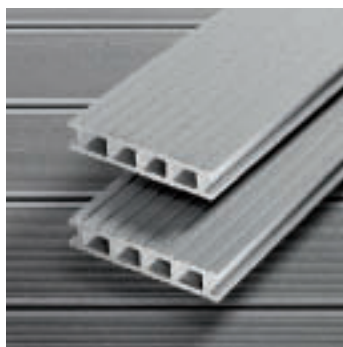

Снежнобяло